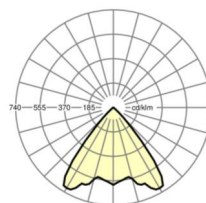

параметры

номер заказа	36940314120
код EAN	4020863352425
номер таможенного тарифа	94051190
Знак прохождения контроля	IP 20, класс защиты II, для рабочих мест за дисплеем 65° < 1000, F, Indoor, CE
Степень ударпрочности IK	IK02
Температура окружения	ta 25°C
Гарантийный срок	5 лет
Государственные программы поддержки	BEG - государственные субсидии для энергосберегающих зданий (действительна только для Германии)

электротехника

Балласт	Электронный драйвер (1 штука)
Мощность системы	10W
сетевое напряжение	230V/50Hz
класс энергосбережения/Источник света	D

Оптика

Оснастка	LED, цветопередача/оттенок света CRI ≥ 80 / 4000K
Допуск для координаты цветности (MacAdam)	3SDCM
Фотобиологическая безопасность (светильник)	RG1
Номинальный световой поток	1293lm
Срок службы LED	50000h L80/B10 (Tq 25°C)
светоотдача светильников	135lm/W
Угол излучения	80°
UGR поп./вдоль	17.3 / 17.3

DEEP-LINK

<https://www.regiolum.de/ru/article/36940314120>