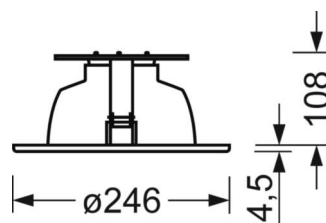

Механика

| | |
|-----------------------------|---|
| цвет корпуса | белый стандартный для электротехники RAL 9016 |
| размеры (LxWxH/DxH) | 246mm x 113mm |
| Глубина | 108mm |
| Потолочная система | потолки с вырезами [AD], подвесные панельные потолки [PD], модуль 100/200 |
| вырез в потолке (ДxШ/диам.) | 229mm |
| глубина встройки | 165mm [AD] |
| вес (нетто) | 0.72kg |
| Вид монтажа | настенная установка отдельных светильников |

размеры

| | | |
|--------|--------|---|
| H | 113 mm | Высота |
| D | 246 mm | Диаметр |
| T | 108 mm | Глубина |
| DA | 229 mm | Сечение, диаметр |
| DS min | 10 mm | Минимальная толщина потолка |
| DS max | 25 mm | Максимальная толщина потолка |
| Et(AD) | 165 mm | Минимальное расстояние от потолка (потолки с вырезом) |
| KL | 157 mm | Длина головки светильника или коробки балласта |
| KB | 67 mm | Ширина головки светильника или коробки балласта |
| KH | 30 mm | Высота головки светильника или коробки балласта |